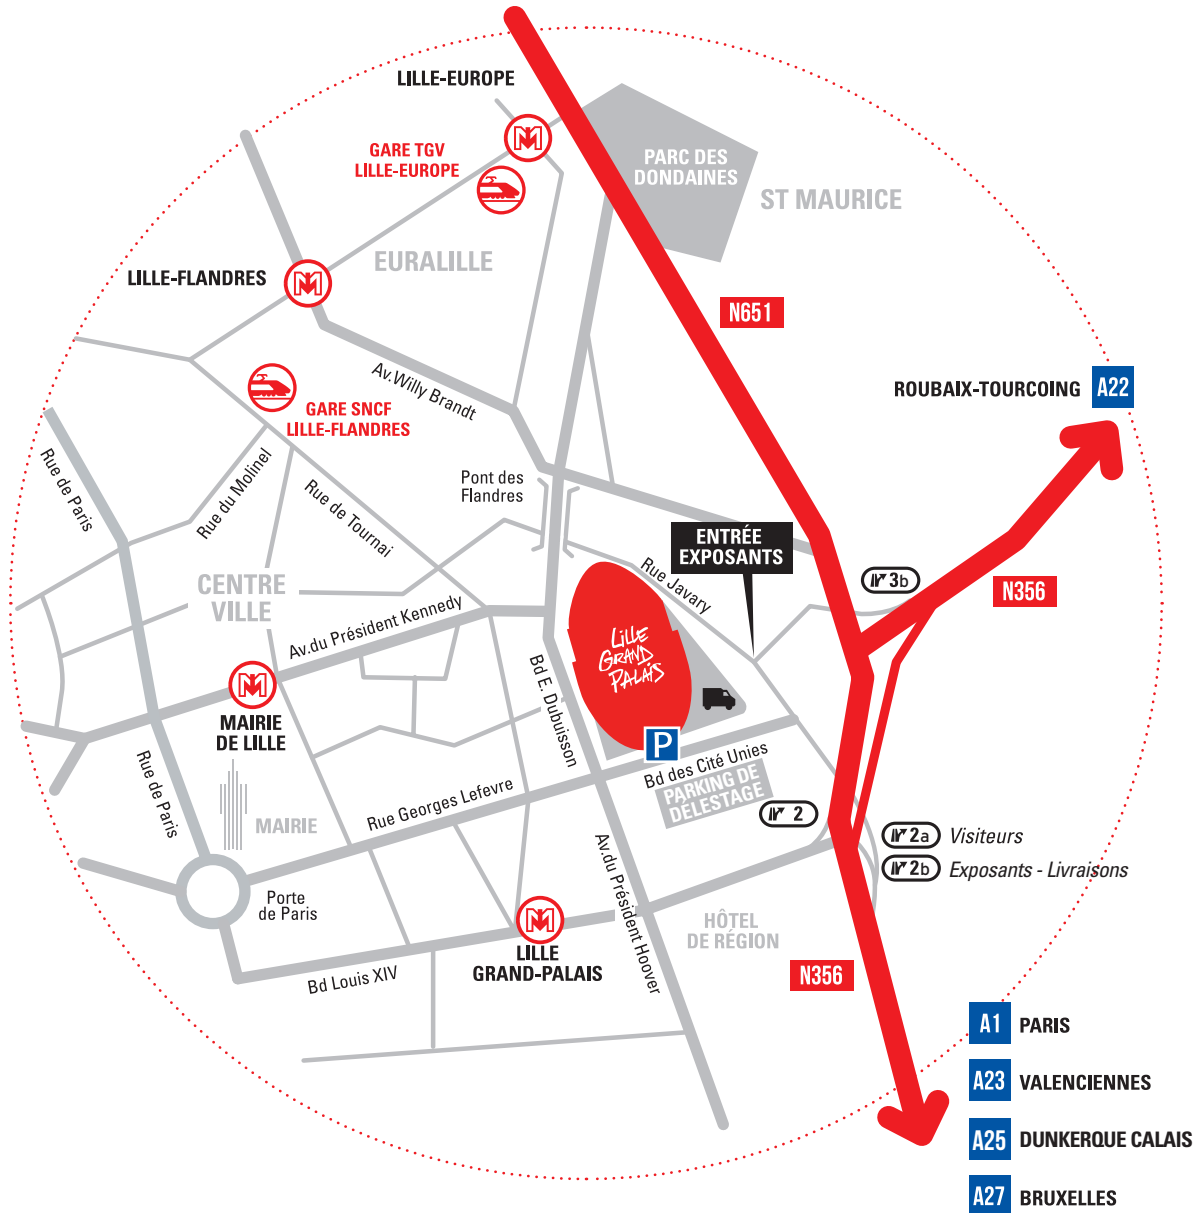

LES ACCÈS À LILLE GRAND PALAIS

- A1** PARIS
- A23** VALENCIENNES
- A25** DUNKERQUE CALAIS
- A27** BRUXELLES

ENTRÉE EXPOSANTS - LIVRAISONS

Intersection rue Javary et rue du Cheminot Coquelin, Lille
 COORDONNÉES GPS :
 → 50.632630 - 3.079834

MÉTRO

PARKING

TRAIN

ACCÈS À LILLE GRAND PALAIS PAR AUTOROUTE

EN VENANT DE :

- A1** PARIS
- A27** BRUXELLES
- A23** VALENCIENNES
- I7 2b** SORTIE
 → Lille - Fives
 → Centre Administratif

EN VENANT DE :

- A25** DUNKERQUE CALAIS
 → Embranchement à gauche, puis suivre :
- A22** GAND TOURCOING ROUBAIX LILLE - CENTRE
- I7 2b** SORTIE
 → Lille - Fives
 → Centre Administratif

EN VENANT DE :

- N356** DE GAND TOURCOING ROUBAIX (N356)
 - I7 3b** SORTIE
 → Lille - Fives
 → Lille Grand Palais
- 1 boulevard des Cités Unies - EURALILLE //
 T. +33 (0) 3 20 14 15 16 -
 F. +33 (0) 3 20 14 14 14
www.lillegrandpalais.com